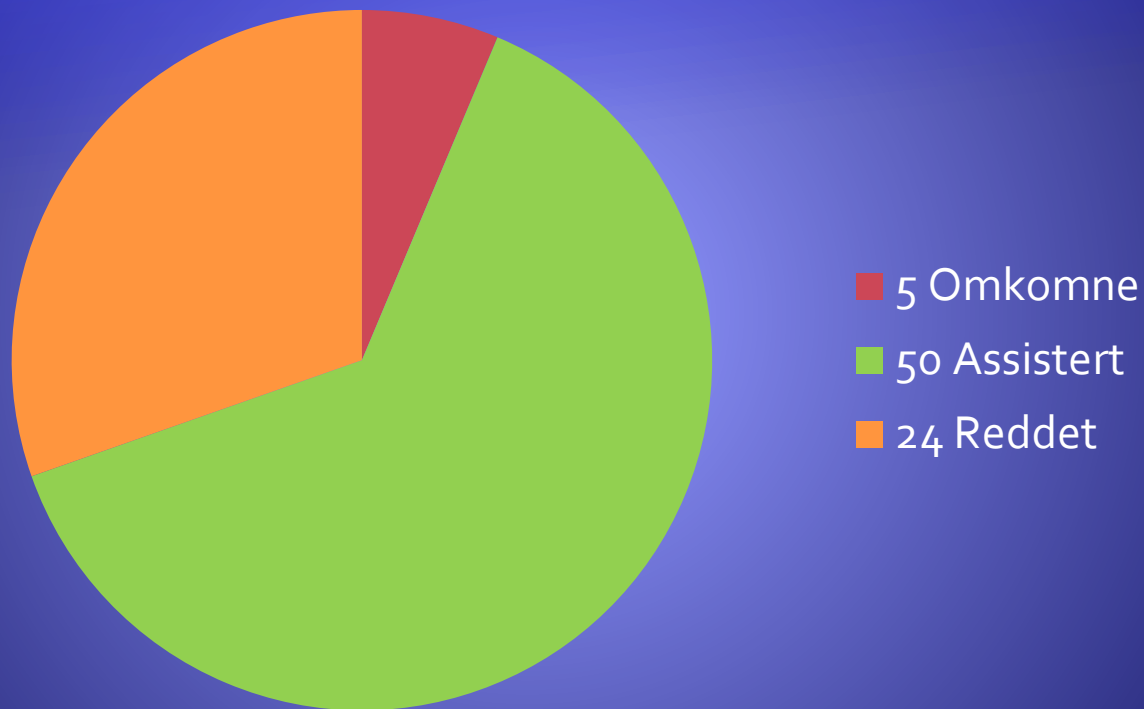

70 Registrerte Alpinhendelser

79 Involverte